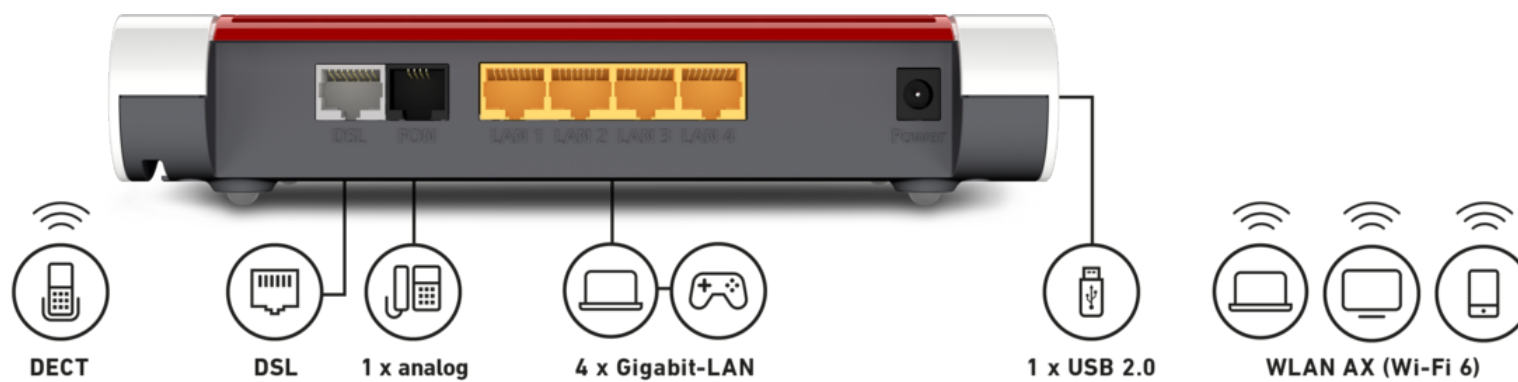

FRITZ!Box 7530 AX

Technische Daten

Technische Daten

Anschlüsse

VDSL- oder ADSL-Anschluss

IP-basierte Telefonie

4 x Gigabit-LAN; WAN über LAN 1

WLAN Access Point IEEE 802.11ax,
ac, n, g, a

1 x USB-Anschluss für Speicher
und Drucker

Integrierte DECT-Basis für bis zu 6
Schnurlostelefone

1 a/b-Port (wahlweise TAE/RJ11)
für analoges Telefon,
Anrufbeantworter oder Fax

Internet

DSL-Router mit Firewall/NAT,
DHCP-Server, DynDNS Client,
UPnP AV

VDSL- oder ADSL-Anschluss

Unterstützt VDSL-Anschlüsse bis
300 MBit/s mit Supervectoring
(35b)

Unterstützt VDSL-Anschlüsse mit
100 MBit/s mit Vectoring (Full
Vectoring)

Nutzung bestehender
Internetverbindungen via LAN

Geräteeigenschaften

Abmessungen (B x T x H): 208 x 150 x 37 mm

Wandmontage möglich

Mittlere Leistungsaufnahme: 6 Watt

Artikelnummer

20002930